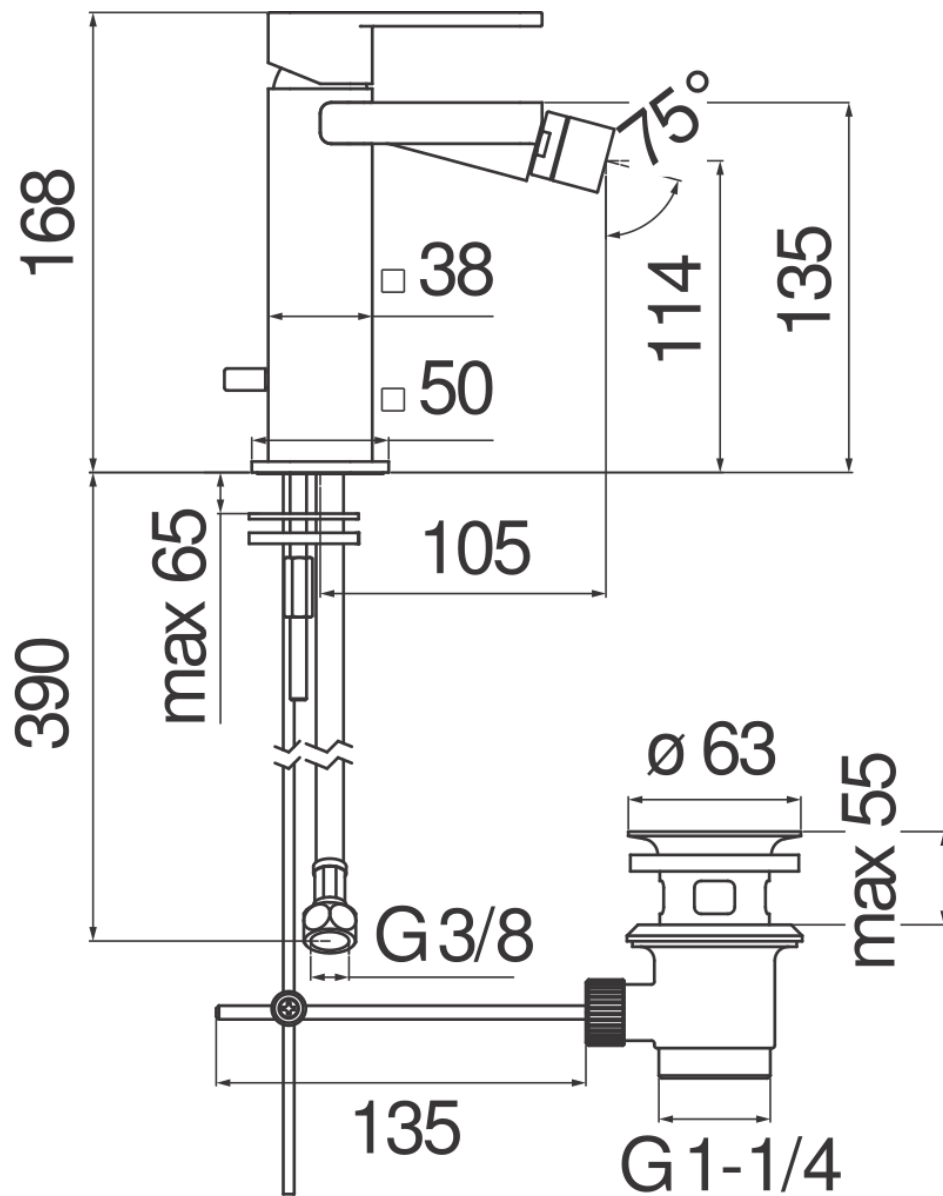

SPECIFICHE

Monocomando

Chrome

Aeratore anticalcare M 22 x 1

Getto orientabile

Scarico 1 1/4"

Flessibili inox ø 3/8"

Limitatore di portata con freno al 50%

Imballo: 41 x 21 x 7 cm / 0,00603 m³ / 2,54 kg

CERTIFICAZIONI

DIAGRAMMA DI PORTATA: ACQUA CALDA/FREDDA

DIAGRAMMA DI PORTATA: ACQUA MISCELATA