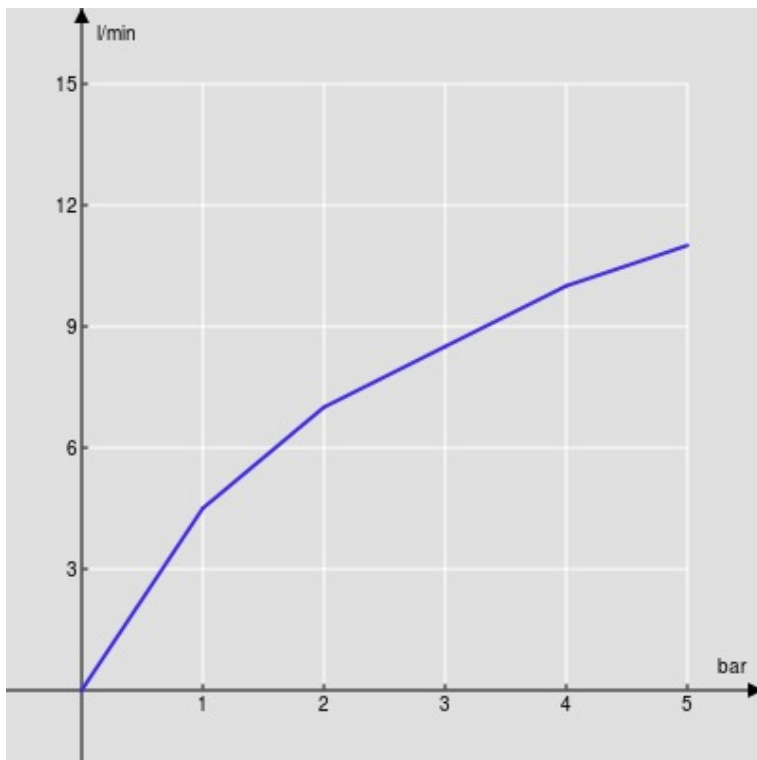

SPECIFICHE

Monocomando

Chrome

Aeratore anticalcare M 22 x 1

Getto orientabile

Scarico 1 1/4"

Flessibili inox ø 3/8"

Limitatore di portata con freno al 50%

Imballo: 41 x 21 x 7 cm / 0,00603 m³ / 2,54 kg

CERTIFICAZIONI

DIAGRAMMA DI PORTATA: ACQUA CALDA/FREDDA

DIAGRAMMA DI PORTATA: ACQUA MISCELATA